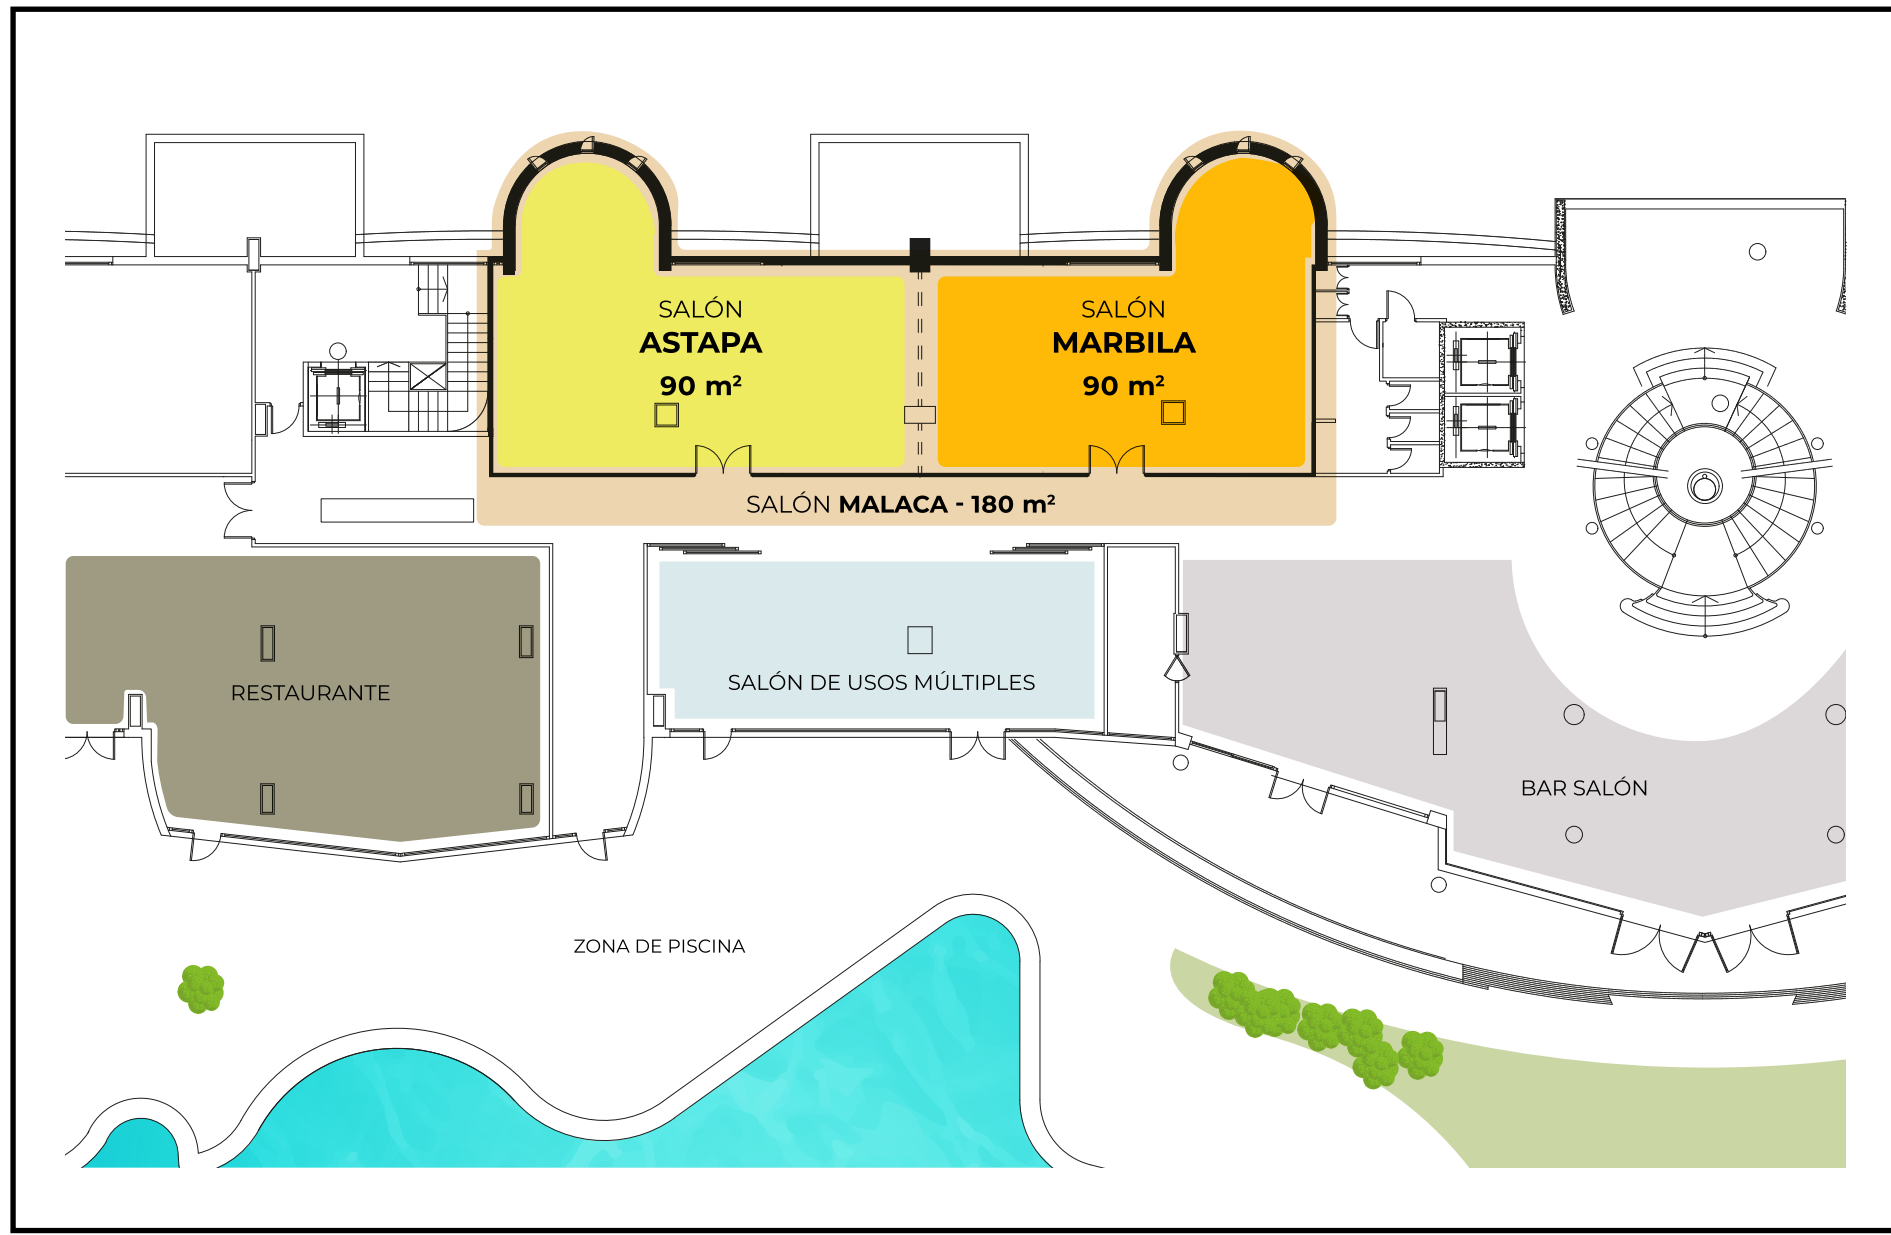

MICE

CONGRESOS Y EVENTOS

SENATOR
HOTELS & RESORTS

SENATOR
BANÚS SPA HOTEL

SALONES Y EQUIPAMIENTO

Ofrece dos salones que pueden unirse para formar un tercero con capacidad para hasta 180 personas.
Disponemos de equipamiento de última generación adaptado a sus necesidades.
Consúltenos.

UBICACIÓN

En pleno corazón de la Costa del Sol, rodeado de campos de golf y a tan solo 7 km de Puerto Banús.

INSTALACIONES

Restaurante buffet, restaurante a la carta, bar salón y bar chill-out.
Piscina exterior con jardín.
Piscina exterior de natación.
Gimnasio.

ALOJAMIENTO

Dispone de 106 habitaciones deluxe y 39 suites.

PLANO GENERAL

PLANTA PRIMERA

CAPACIDAD

	M ²	Cóctel	Banquete	Teatro	Escuela	Imperial
Malaca	180	180	80	120	110	60
Astapa	90	100	40	55	55	30
Marbila	90	100	40	55	55	30